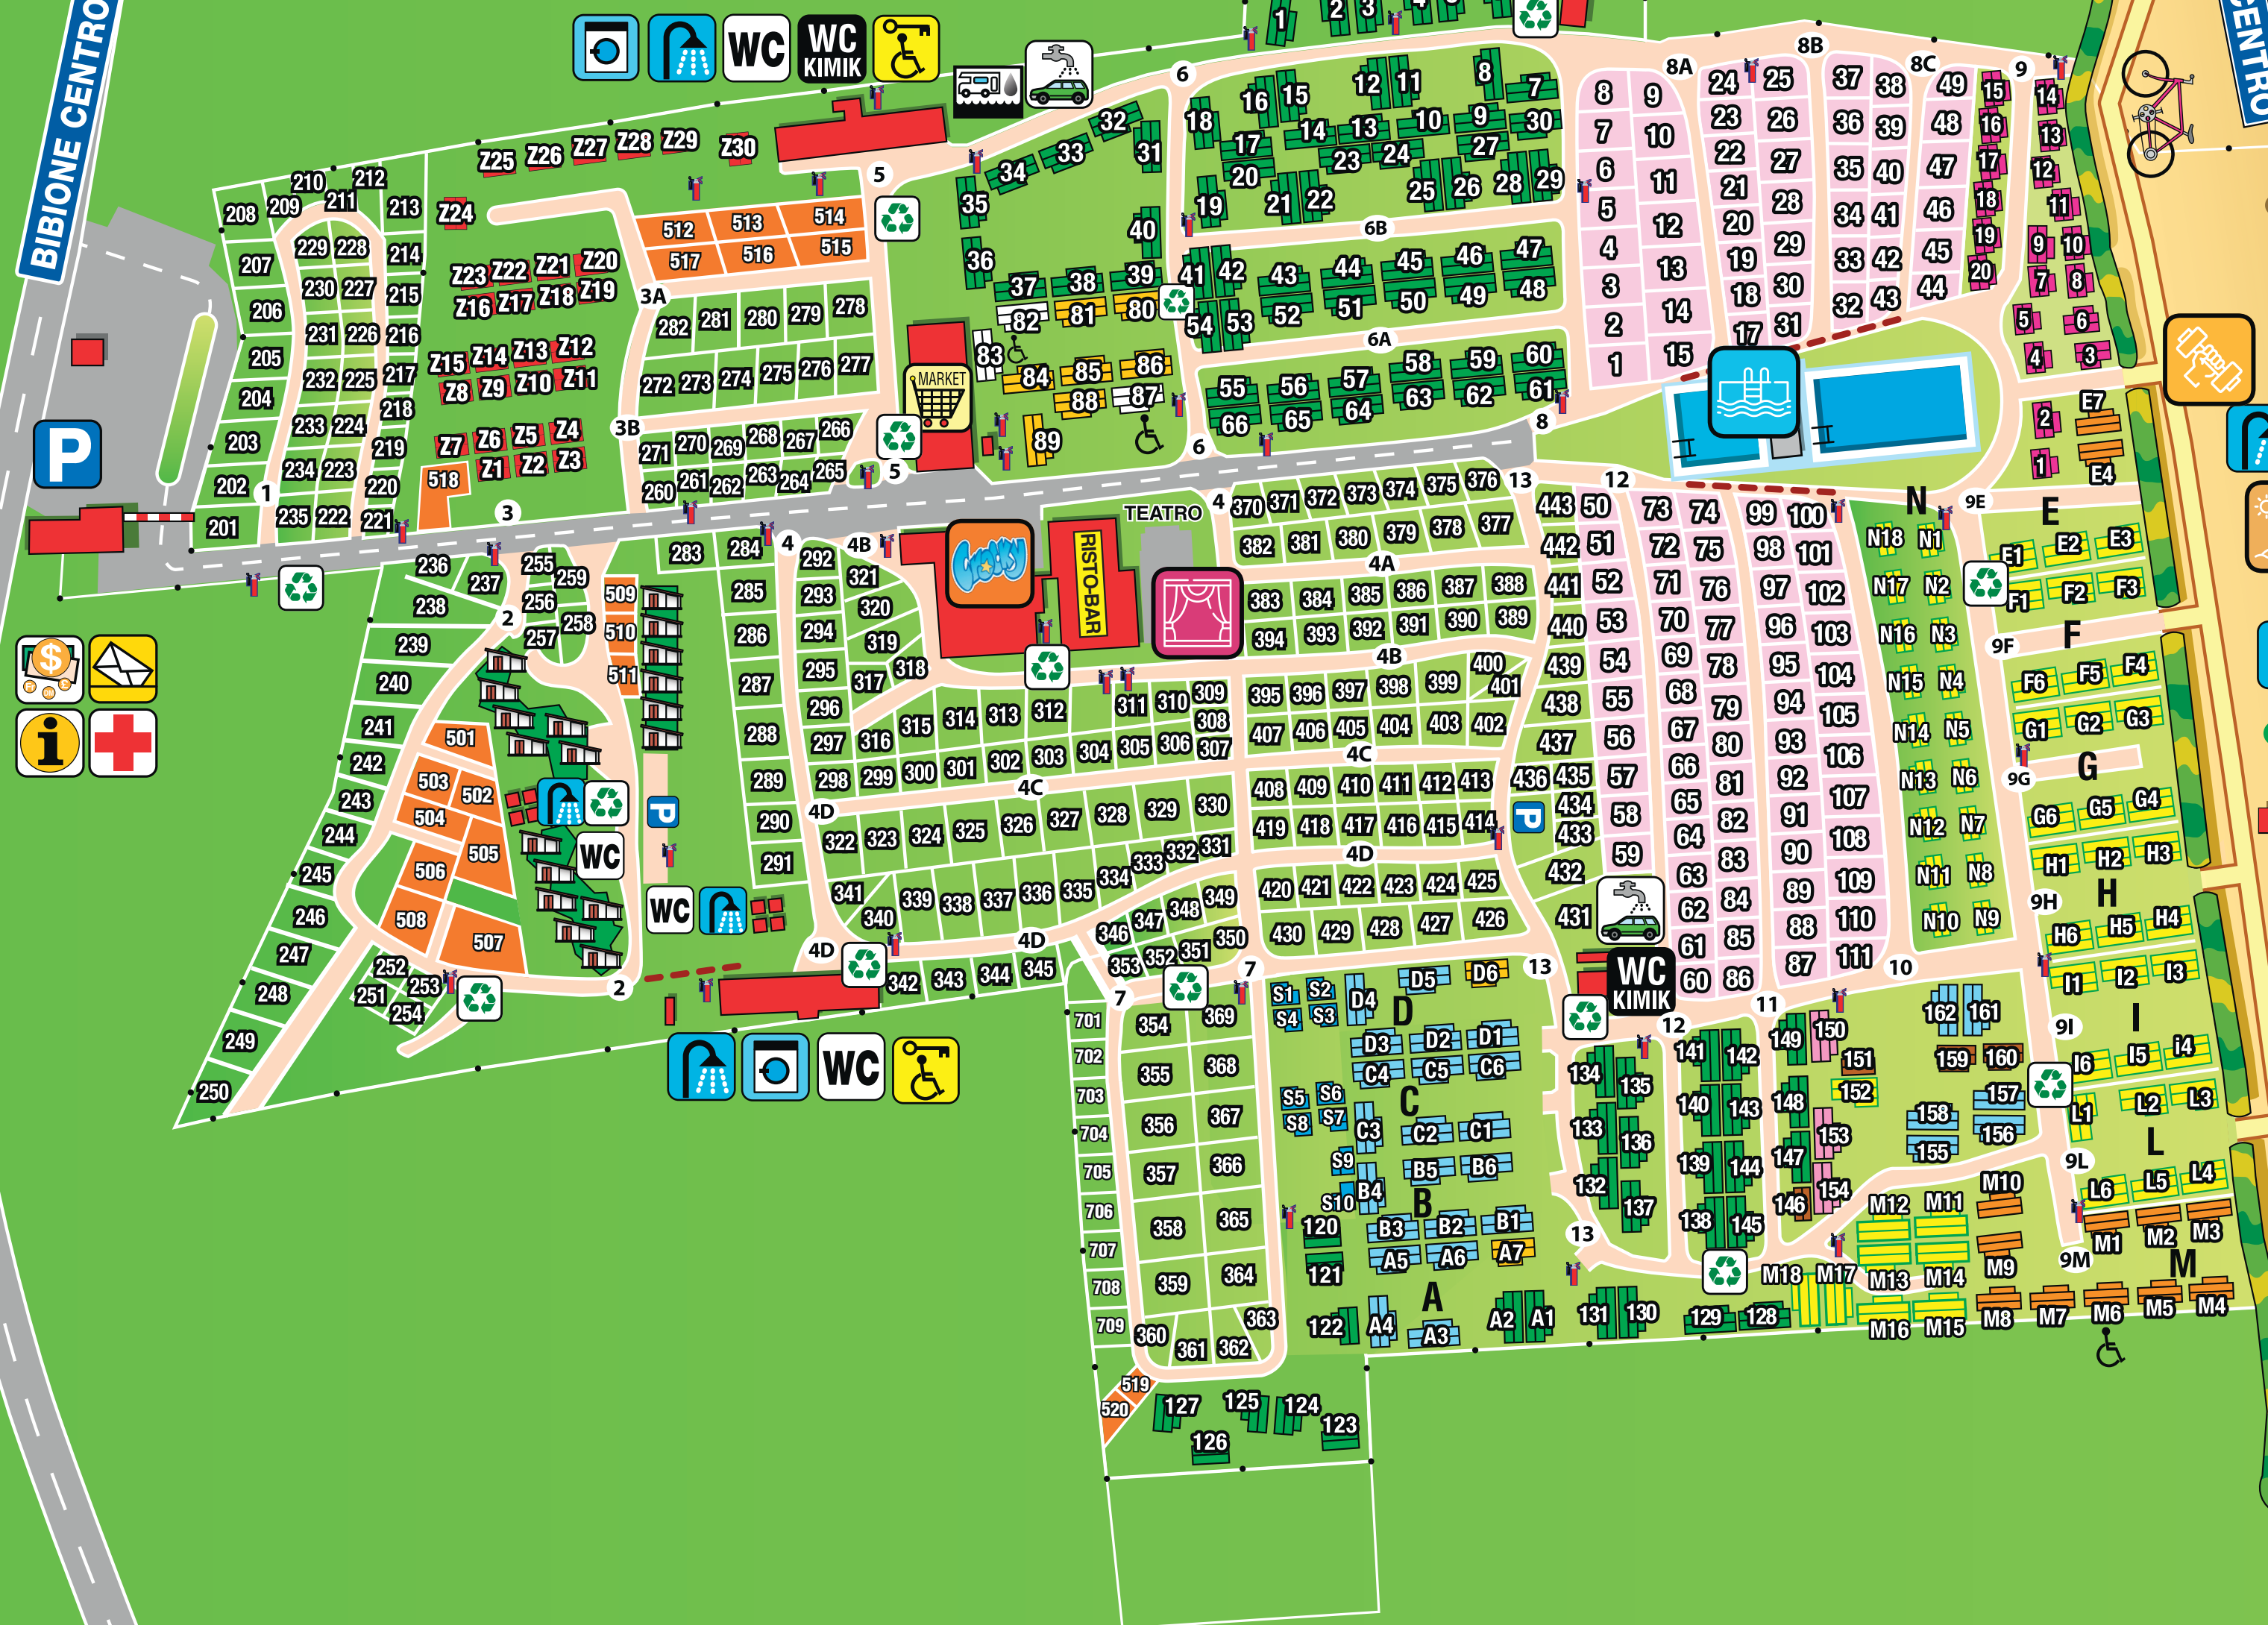

CAMPING Lido

BIBIONE CENTRO 3 Km

BIBIONE CENTRO

BIBIONE PINEDA